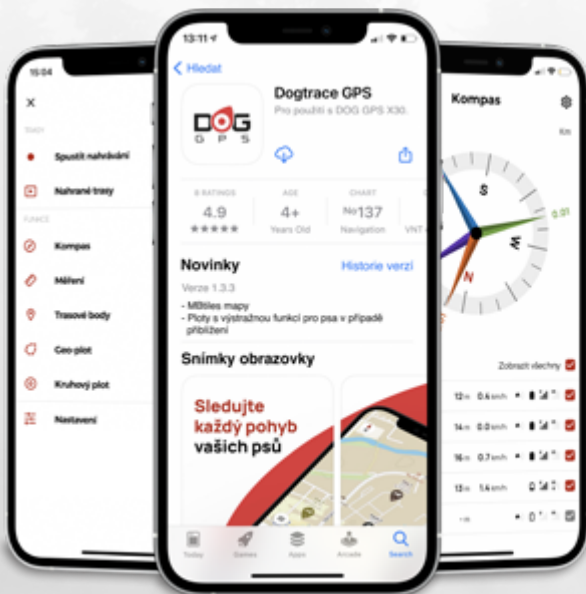

ZVUK

ZVUKOVÝ
LOKÁTOR

DLOUHÁ VÝDRŽ BATERIE - 40 hodin

&

100% VODOTĚSNOST přijímače a vysílače

DOG GPS **X30TB**

VYHLEDÁVACÍ ZAŘÍZENÍ
SE ZVUKOVÝM LOKÁTOREM
& VÝCVIKOVÝM MODULEM

- Zvukový lokátor** - intenzivní zvuk, slyšitelný až na 300 m
- Režim světla** pro rozpoznání psa ve tmě
- Rozměry:** 77 x 45 x 49 mm
- Hmotnost:** 172 g
- Baterie:** Li-Pol 1900 mAh

ZVUK

IMPULS

SVĚTLO

ZVUKOVÝ
LOKÁTOR

DOGTRACE GPS APP

- SPRAVUJTE VŠECHNY FUNKCE PŘES TELEFON
- OKAMŽITÝ PŘEHLED ČINNOSTI VAŠEHO PSA

TRASOVÁNÍ

MAPY (online/offline)

DETEKCE ŠTĚKOTU

GEO-PLOT

WAYPOINTS

MĚŘENÍ

Stáhnout v
App Store

NYNÍ NA
Google Play

TRASOVÁNÍ

- Umožňuje nahrávat trasu všech spárovaných a zobrazených vysílačů a přijímačů v mapě
- Po spuštění nahrávání se v mapě začnou vykreslovat trasy
- V místě štěkání bude linka silnější
- Trasy lze ukládat a zpětně si je přehrávat

GEO-PLOT

- V mobilní aplikaci Dogtrace GPS si můžete jednoduše vyznačit libovolný prostor v mapě. Pokud pes vymezený prostor opustí, budete na to upozorněni notifikací
- Jedná se tedy o tzv. virtuální ploty (zóny), lze jich vyznačit hned několik